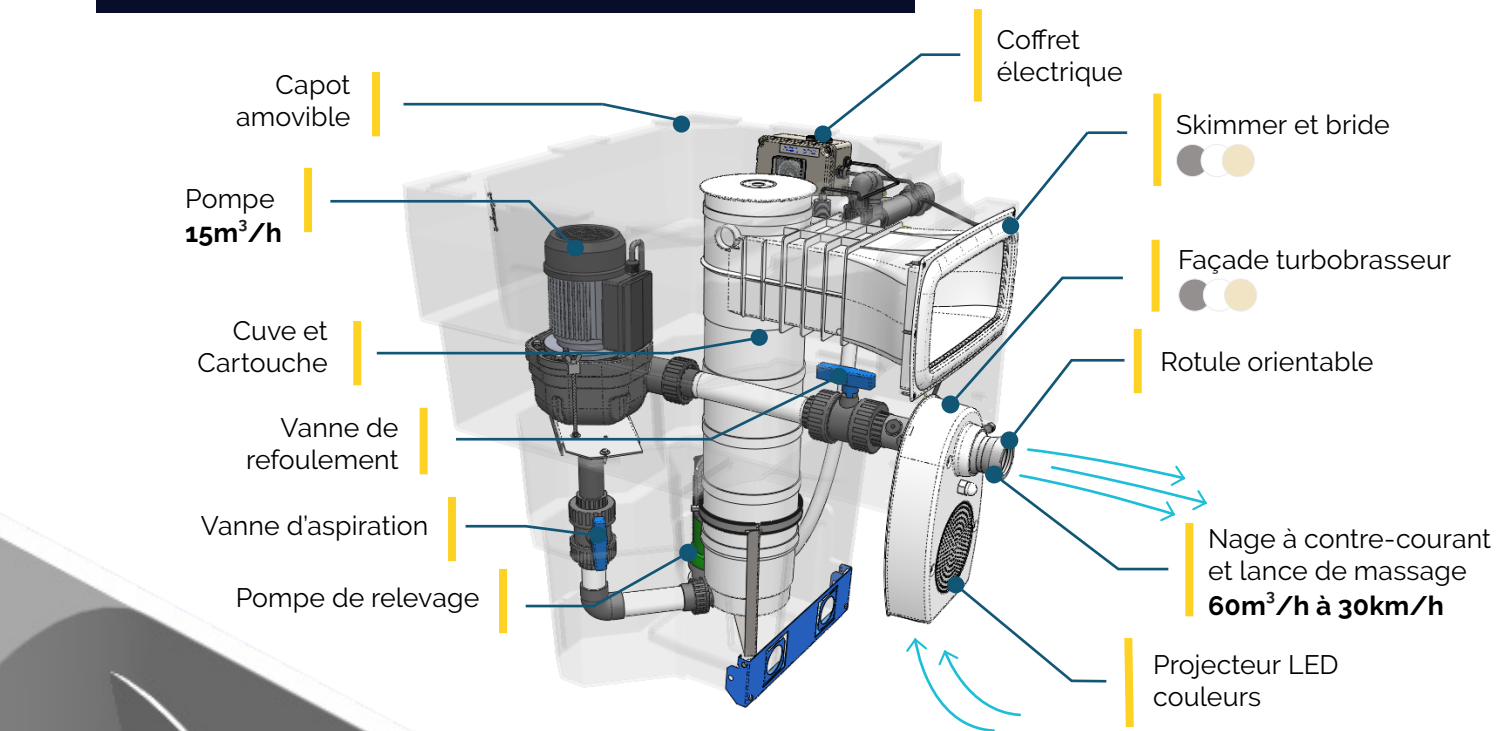

# Les avantages

Cette piscine acrylique de **moins de 10m<sup>2</sup>** ne nécessite aucune demande d'autorisation d'urbanisme\* et aucun local technique.

**Pose rapide : installation complète en une journée.**

Pas de contrainte, que du plaisir !

- 1 Praticité**  
Assise pieds dans l'eau idéal pour les enfants
- 2 Confort & détente**  
2 places aérojets / 1 place assise pieds dans l'eau
- 3 Accessibilité**  
Escalier central
- 4 Technicité**  
Structure renforcée pour une meilleure durée de vie
- 5 Solidité**  
Bassin en acrylique pour une longévité accrue
- 6 Esthétique**  
Disponible en 3 coloris 
- 7 Équipements**  
Bloc de filtration surpuissant breveté, avec effet venturi qui permet la nage contre-courant
- 8 Personnalisation**  
Large choix d'options à ajouter avec le bloc de filtration

# Bloc de filtration

**Aspiration ( $45\text{m}^3/\text{h}$ )  
en fond de bassin avec  
effet venturi breveté**