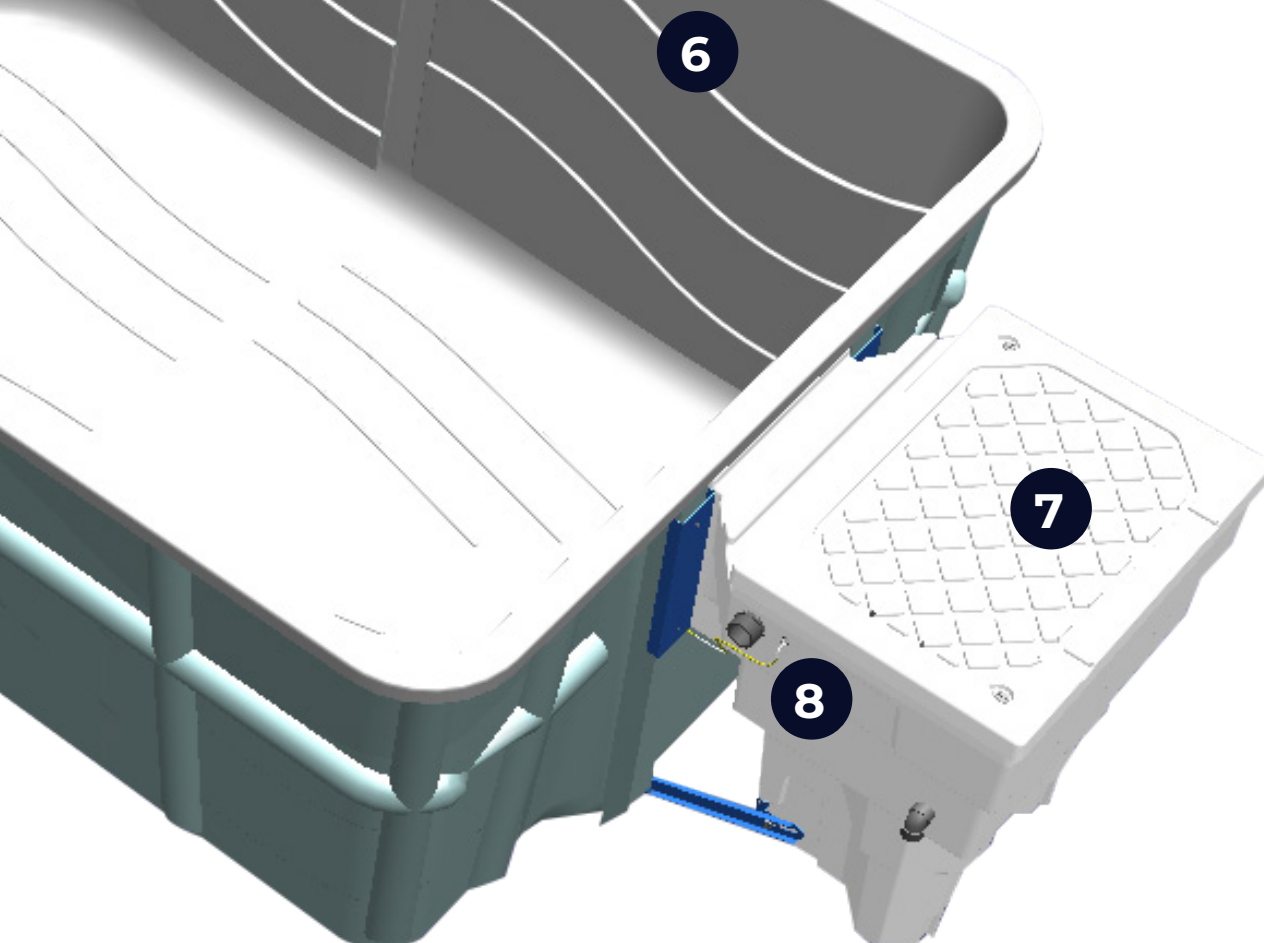

Pas de contrainte, que du plaisir !

- 1 Praticité**  
Assise pieds dans l'eau idéal pour les enfants
- 2 Confort & détente**  
2 places aérojets / 1 place assise pieds dans l'eau
- 3 Accessibilité**  
Escalier central
- 4 Technicité**  
Structure renforcée pour une meilleure durée de vie
- 5 Solidité**  
Bassin en acrylique pour une longévité accrue
- 6 Esthétique**  
Disponible en 3 coloris 
- 7 Équipements**  
Bloc de filtration surpuissant breveté, avec effet venturi qui permet la nage contre-courant
- 8 Personnalisation**  
Large choix d'options à ajouter avec le bloc de filtration

# Bloc de filtration

**Aspiration ( $45\text{m}^3/\text{h}$ )  
en fond de bassin avec  
effet venturi breveté**

## DIMENSIONS

2,15 x 4,24 x 1,30 m